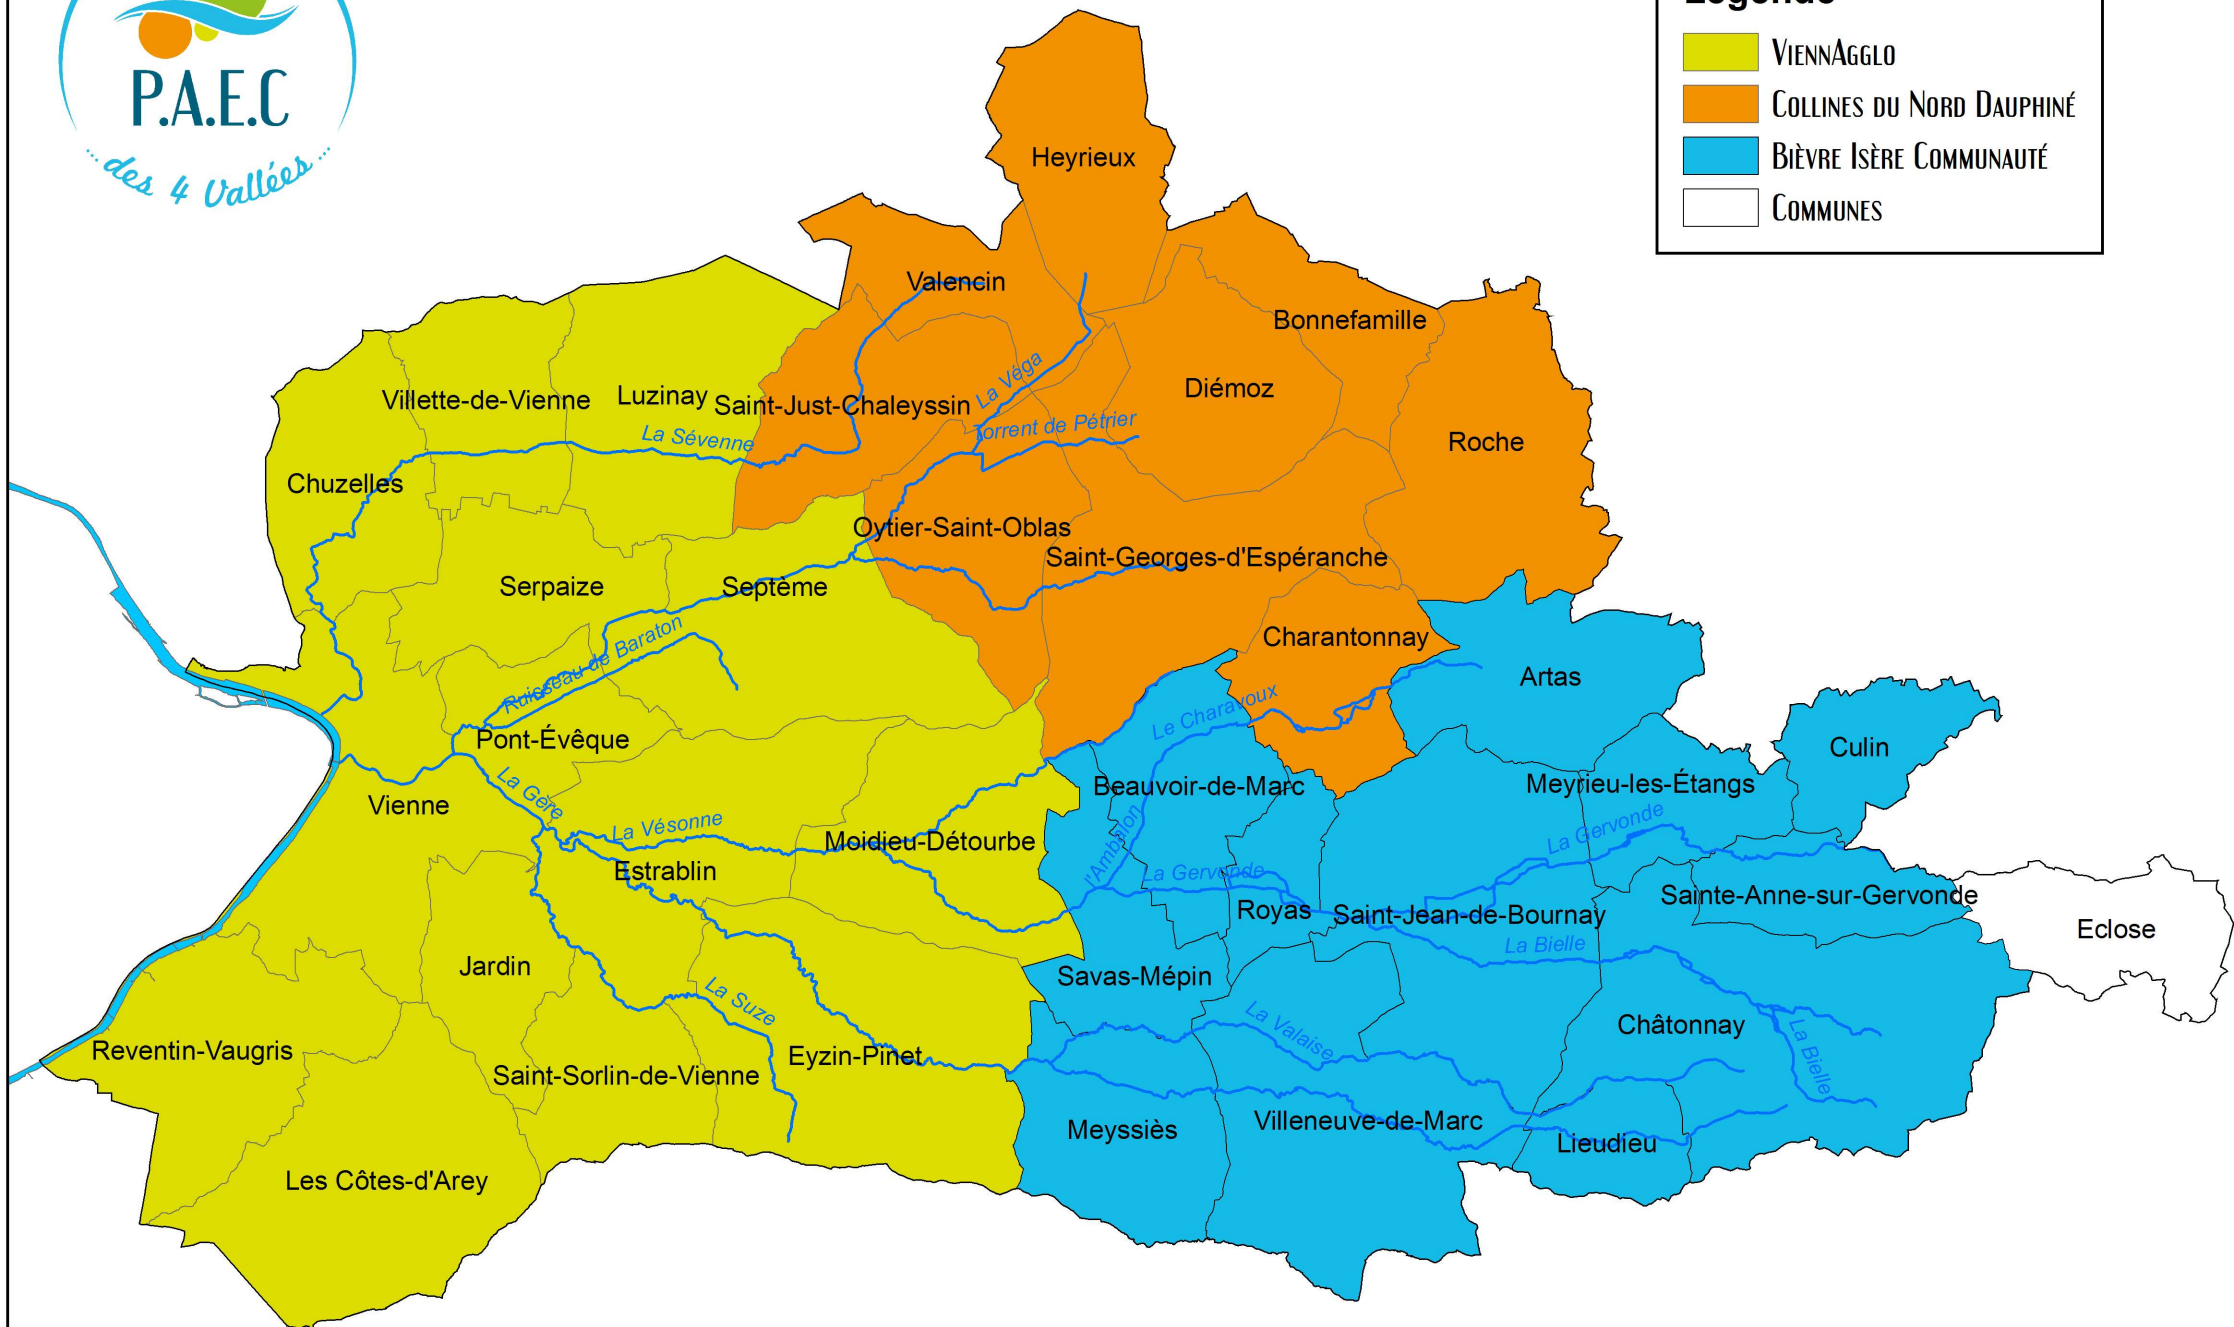

Territoire du PAEC des 4 Vallées

Légende

- VIENNAGGLO
- COLLINES DU NORD DAUPHINÉ
- BIÈVRE ISÈRE COMMUNAUTÉ
- COMMUNES

 **RIVIÈRES des 4 Vallées** Réalisation Sources Echelle
Riv4val / juillet 2015 IGN 1:143 383 Kilomètres